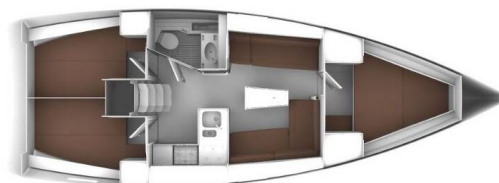

BAVARIA CRUISER 37

Mojito (2018)

Segelyacht **Bavaria Cruiser 37 Mojito**, gebaut im Jahr **2018**, liegt in **Sukosan, D-Marin Dalmacija Marina, Zadar & Umgebung, Kroatien** vor Anker. Es verfügt über **3 Kabinen**, bietet Platz für **6 Personen** und hat **1 Toilette**. Bettwäsche und Küchenausstattung sind im Preis inbegriffen.

Mojito

Baujahr

2018

Länge

37 ft

Kabinen

3

Kojen