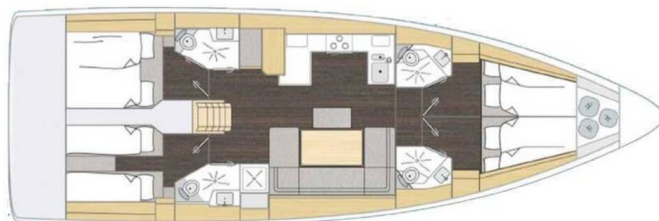

BAVARIA C46

Sueno (2025)

Segelyacht Bavaria C46 Sueno, gebaut im Jahr 2025, liegt in Fethiye, Yacht Classic Hotel Marina, Aegean, Türkei vor Anker. Es verfügt über :**Kabinen Kabinen**, bietet Platz für :**Betten Personen** und hat **3 Toiletten**. Bettwäsche und Küchenausstattung sind im Preis inbegriffen.