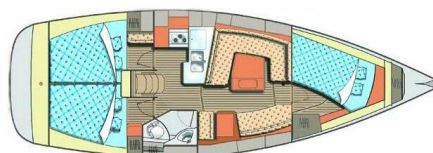

# ELAN 384 IMPRESSION

Sinje Sanje (2007)

Plachetnice Elan 384 Impression Sinje Sanje, rok spuštění na vodu 2007 kotví v marině Marina Punat, Krk, Kvarnerský záliv (Chorvatsko), Chorvatsko. Počet kajut: 3, může ubytovat celkem: 6 + 2 a má toalet: 1. Povlečení a kuchyňské vybavení jsou zahrnuty v ceně.