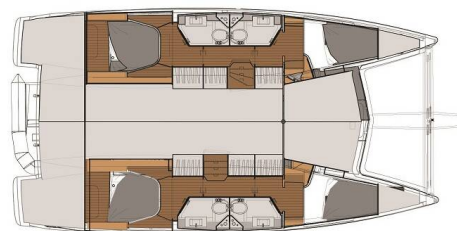

FOUNTAINÉ PAJOT LUCIA 40

Aqua Panda (2016)

Katamarán Fountaine Pajot Lucia 40 Aqua Panda, rok spuštění na vodu 2016 kotví v marině Antigua, Jolly Harbour Marina, Antigua (Karibské Nizozemsko), Karibské Nizozemsko. Počet kajut: 4, může ubytovat celkem: 4 a má toalet: 3. Povlečení a kuchyňské vybavení jsou zahrnuty v ceně.