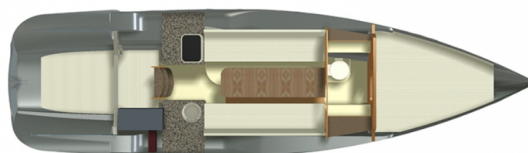

DRAGONFLY 28

Kalmos (2023)

Katamarán Dragonfly 28 Kalmos, rok spuštění na vodu 2023 kotví v marině Toulon, Vieille Darse, Provence-Alpes-Côte d'Azur, Francie. Počet kajut: 2, může ubytovat celkem: 4 a má toalet: 1. Povlečení a kuchyňské vybavení jsou zahrnuty v ceně.

YACHT SPECIFICATIONS

Marína Toulon, Vieille Darse, Francie	Jachta ID 9996	Značka Quorning Yachts
Název jachty Kalmos	Rok výroby 2023	Délka 29 ft
Kabiny 2	Lůžka 4	Maximální počet osob 4
WC 1	Motor 1 x 9 HP	Palivová nádrž 30 l