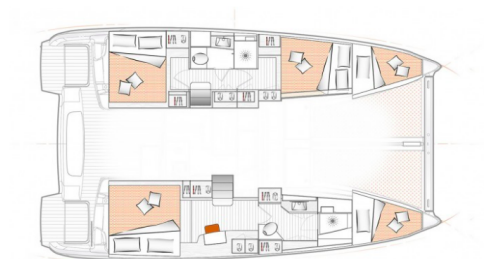

EXCESS 11

M (2025)

Katamarán Excess 11 M, rok spuštění na vodu **2025** kotví v marině **Port de Bandol, Provence-Alpes-Côte d'Azur, Francie**.
. Počet kajut: **3 + 2**, může ubytovat celkem: **6 + 2** a má toalet: **2**. Povlečení a kuchyňské vybavení jsou zahrnuty v ceně.

YACHT SPECIFICATIONS

Marína Port de Bandol, Francie	Jachta ID 9993	Značka Excess
Název jachty M	Rok výroby 2025	Délka 37 ft
Kabiny 3 + 2	Lůžka 6 + 2	Maximální počet osob 8
WC 2	Motor 2 x 28 HP	Palivová nádrž 400 l