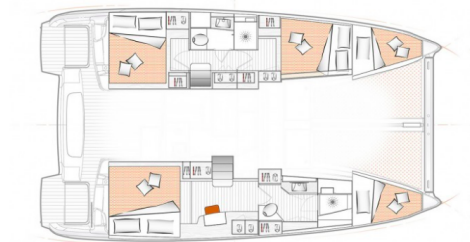

EXCESS 11

Manuia (2025)

Katamarán **Excess 11 Manuia**, rok spuštění na vodu **2025** kotví v marině **Port de Bandol, Provence-Alpes-Côte d'Azur, Francie**. Počet kajut: **3 + 2**, může ubytovat celkem: **6 + 2** a má toalet: **2**. Povlečení a kuchyňské vybavení jsou zahrnuty v ceně.

YACHT SPECIFICATIONS

Marína Port de Bandol, Francie	Jachta ID 9992	Značky Excess
Název jachty Manuia	Rok výroby 2025	Délka 37 ft
Kabiny 3 + 2	Lůžka 6 + 2	Maximální počet osob 8
WC 2	Motor 2 x 28 HP	Palivová nádrž 400 l