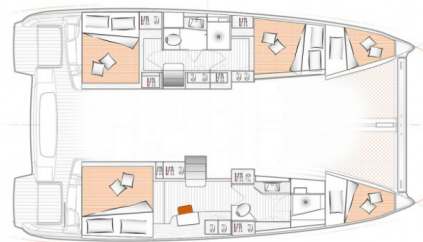

# EXCESS 11

Miza Tika (2025)

Katamarán **Excess 11 Miza Tika**, rok spuštění na vodu **2025** kotví v marině **Toulon, Vieille Darse, Provence-Alpes-Côte d'Azur, Francie**. Počet kajut: **3 + 2**, může ubytovat celkem: **6 + 2** a má toalet: **2**. Povlečení a kuchyňské vybavení jsou zahrnuty v ceně.