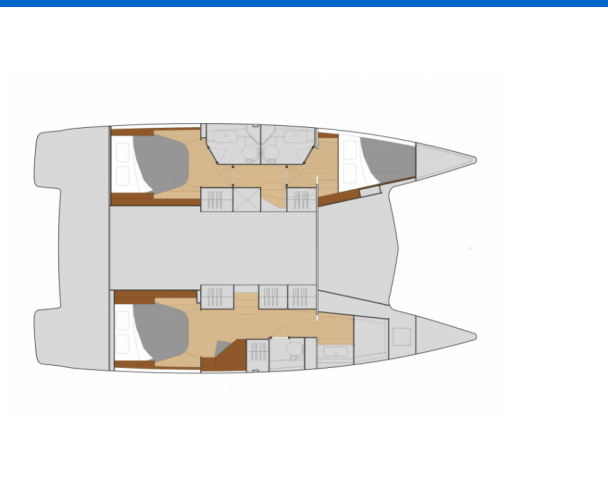

FOUNTAINÉ PAJOT ISLA 40

Sebaris (2021)

Katamarán Fountaine Pajot Isla 40 Sebaris, rok spuštění na vodu 2021 kotví v marině Toulon, Vieille Darse, Provence-Alpes-Côte d'Azur, Francie. Počet kajut: 3, může ubytovat celkem: 6 a má toalet: 2. Povlečení a kuchyňské vybavení jsou zahrnuty v ceně.

YACHT SPECIFICATIONS

Marína	Jachta ID	Značka
Toulon, Vieille Darse, Francie	9988	Fountaine Pajot
Název jachty	Rok výroby	Délka
Sebaris	2021	39 ft
Kabiny	Lůžka	Maximální počet osob
3	6	6
WC	Motor	Palivová nádrž
2	2 x 29 HP	400 l