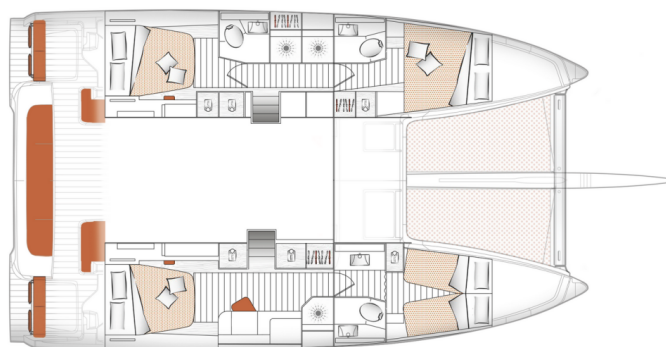

EXCESS 14

Mon Bijou (2023)

Katamarán **Excess 14 Mon Bijou**, rok spuštění na vodu **2023**
kotví v marině **Toulon, Vieille Darse, Provence-Alpes-Côte d'Azur, Francie**. Počet kajut: **5 + 2**, může ubytovat celkem: **6 + 2 + 2** a má toalet: **3**. Povlečení a kuchyňské vybavení jsou zahrnuty v ceně.