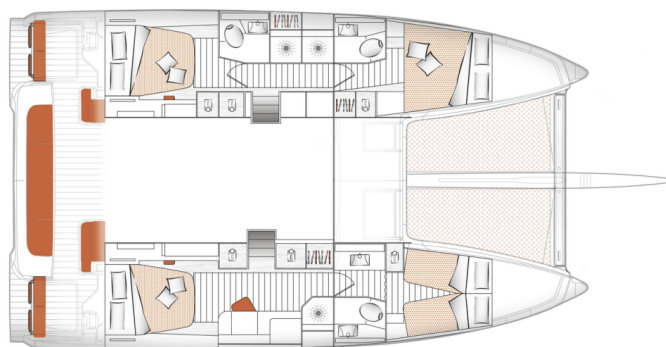

# EXCESS 14

Mon Bijou (2023)

Katamarán **Excess 14 Mon Bijou**, rok spuštění na vodu **2023**  
kotví v marině **Toulon, Vieille Darse, Provence-Alpes-Côte d'Azur, Francie**. Počet kajut: **5 + 2**, může ubytovat celkem: **6 + 2 + 2** a má toalet: **3**. Povlečení a kuchyňské vybavení jsou zahrnuty v ceně.