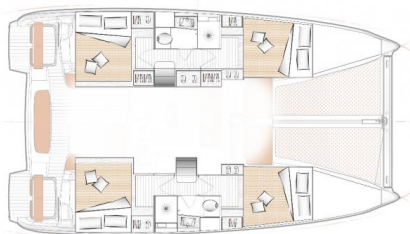

EXCESS 11

Insieme (2023)

Katamarán **Excess 11 Insieme**, rok spuštění na vodu **2023**
kotví v marině **Toulon, Vieille Darse, Provence-Alpes-Côte d'Azur, Francie**. Počet kajut: **4 + 2**, může ubytovat celkem: **8 + 2** a má toalet: **2**. Povlečení a kuchyňské vybavení jsou zahrnuty v ceně.