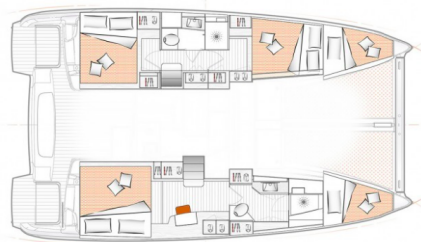

YACHT SPECIFICATIONS

Marina Toulon, Vieille Darse, Francie	Jachta ID 9980	Značka Excess
Název jachty Adva	Rok výroby 2022	Délka 37 ft
Kabiny 3 + 2	Lůžka 6 + 2	Maximální počet osob 8
WC 2	Motor 2 x 28 HP	Palivová nádrž 400 l