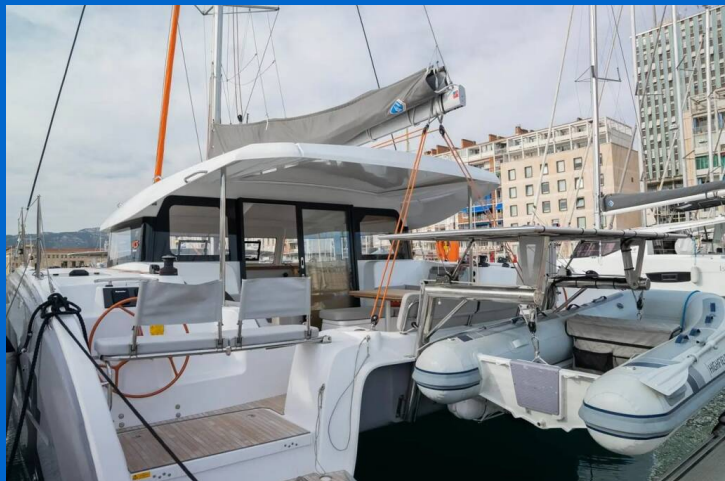

EXCESS 11

Adva (2022)

Katamarán Excess 11 Adva, rok spuštění na vodu **2022** kotví v marině **Toulon, Vieille Darse, Provence-Alpes-Côte d'Azur, Francie**. Počet kajut: **3 + 2**, může ubytovat celkem: **6 + 2** a má toalet: **2**. Povlečení a kuchyňské vybavení jsou zahrnuty v ceně.

YACHT SPECIFICATIONS

Marina Toulon, Vieille Darse, Francie	Jachta ID 9980	Značka Excess
Název jachty Adva	Rok výroby 2022	Délka 37 ft
Kabiny 3 + 2	Lůžka 6 + 2	Maximální počet osob 8
WC 2	Motor 2 x 28 HP	Palivová nádrž 400 l