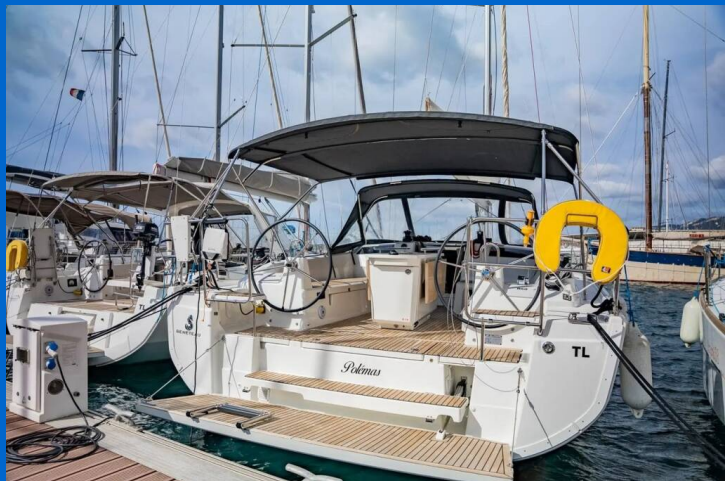

# OCEANIS 40.1

Polemas (2021)

Plachetnice Oceanis 40.1 Polemas, rok spuštění na vodu 2021

kotví v marině Toulon, Vieille Darse, Provence-Alpes-Côte d'Azur, Francie. Počet kajut: 4, může ubytovat celkem: 8 a má toalet: 2. Povlečení a kuchyňské vybavení jsou zahrnuty v ceně.