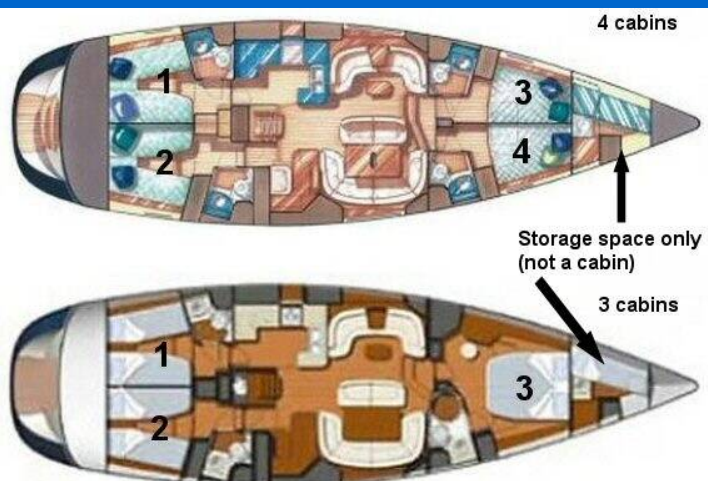

SUN ODYSSEY 54 DS

Windward Spirit (2003)

Plachetnice Sun Odyssey 54 DS Windward Spirit, rok spuštění na vodu 2003 kotví v marině **St. Vincent & Grenadines, Blue Lagoon Marina, Svatý Vincenc (Karibské Nizozemsko), Karibské Nizozemsko**. Počet kajut: **4**, může ubytovat celkem: **8** a má toalet: **4**. Povlečení a kuchyňské vybavení jsou zahrnuty v ceně.

YACHT SPECIFICATIONS

Marína	Jachta ID	Značky
St. Vincent & Grenadines, Blue Lagoon Marina, Karibské Nizozemsko	9967	Jeanneau
Název jachty	Rok výroby	Délka
Windward Spirit	2003	55 ft
Kabiny	Lůžka	Maximální počet osob
4	8	6
WC	Motor	Palivová nádrž
4	1 x 110 HP	420 l