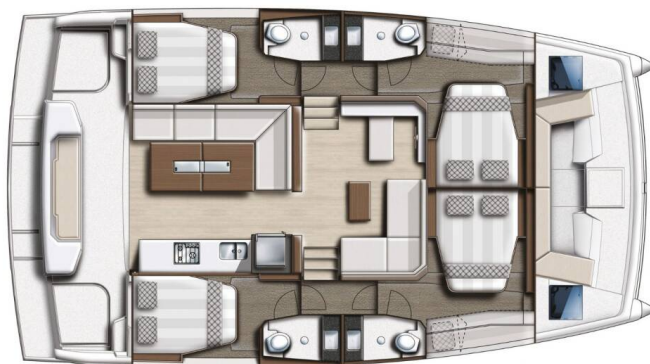

BALI CATSPACE

Diamant Tropical (2025)

Katamarán Bali Catspace Diamant Tropical, rok spuštění na vodu 2025 kotví v marině **St. Vincent & Grenadines, Blue Lagoon Marina, Svatý Vincenc (Karibské Nizozemsko), Karibské Nizozemsko**. Počet kajut: **4**, může ubytovat celkem: **10** a má toalet: **4**. Pověšení a kuchyňské vybavení jsou zahrnuty v ceně.

YACHT SPECIFICATIONS

Marína St. Vincent & Grenadines, Blue Lagoon Marina, Karibské Nizozemsko	Jachta ID 9966	Značky Catana
Název jachty Diamant Tropical	Rok výroby 2025	Délka 40 ft
Kabiny 4	Lůžka 10	Maximální počet osob 10
WC 4	Motor 2 x 40 HP	Palivová nádrž 400 l