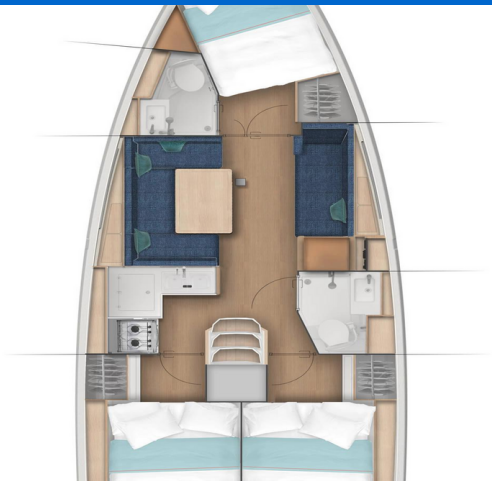

SUN ODYSSEY 380

Pelor (2025)

Plachetnice Sun Odyssey 380 Pelor, rok spuštění na vodu 2025 kotví v marině Corfu, Gouvia Marina, Jónské ostrovy (Řecko), Řecko. Počet kajut: 3, může ubytovat celkem: 8 a má toalet: 2. Povlečení a kuchyňské vybavení jsou zahrnuty v ceně.

YACHT SPECIFICATIONS

Marína Corfu, Gouvia Marina, Řecko	Jachta ID 9943	Značky Jeanneau
Název jachty Pelor	Rok výroby 2025	Délka 37 ft
Kabiny 3	Lůžka 8	Maximální počet osob 8
WC 2	Motor 1 x 40 HP	Palivová nádrž 130 l