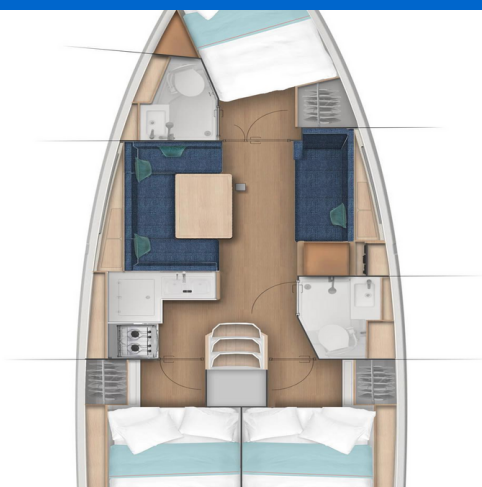

SUN ODYSSEY 380

Pelmare (2025)

Plachetnice Sun Odyssey 380 Pelmare, rok spuštění na vodu 2025 kotví v marině Palairos, Jónské ostrovy (Řecko), Řecko.

Počet kajut: 3, může ubytovat celkem: 8 a má toalet: 2.

Povlečení a kuchyňské vybavení jsou zahrnuty v ceně.

YACHT SPECIFICATIONS

Marína Palairos, Řecko	Jachta ID 9941	Značka Jeanneau
Název jachty Pelmare	Rok výroby 2025	Délka 37 ft
Kabiny 3	Lůžka 8	Maximální počet osob 8
WC 2	Motor 1 x 40 HP	Palivová nádrž 130 l

WEBSITE
www.plujeme.cz

E-MAIL
info@plujeme.cz

TELEFON
+420 720 755 085

PLUJEME RÁDI S.R.O.
Dlouhá 730/35, 11000 Praha 1 – Staré Město, Česká republika

MOBILE
+420 777 170 276