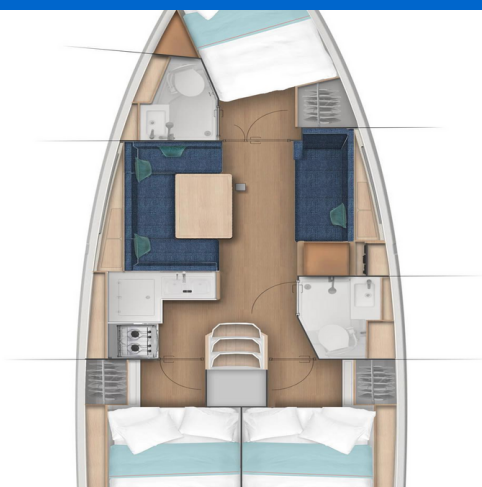

SUN ODYSSEY 380

Pelmare (2025)

Plachetnice Sun Odyssey 380 Pelmare, rok spuštění na vodu 2025 kotví v marině Palairos, Jónské ostrovy (Řecko), Řecko.

Počet kajut: 3, může ubytovat celkem: 8 a má toalet: 2.

Povlečení a kuchyňské vybavení jsou zahrnuty v ceně.

YACHT SPECIFICATIONS

Marína Palairos, Řecko	Jachta ID 9941	Značka Jeanneau
Název jachty Pelmare	Rok výroby 2025	Délka 37 ft
Kabiny 3	Lůžka 8	Maximální počet osob 8
WC 2	Motor 1 x 40 HP	Palivová nádrž 130 l