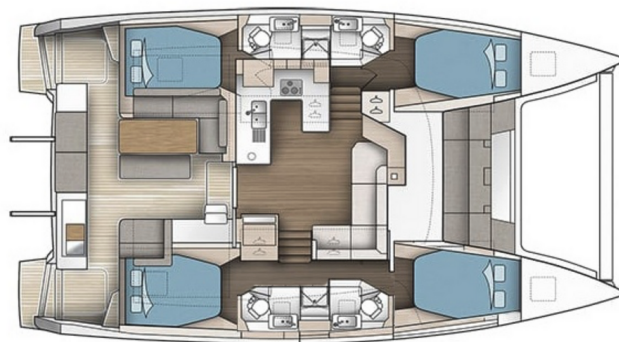

FONTAINE PAJOT ASTREA 42 QUATUOR

Ion (2021)

Katamarán Fountaine Pajot Astrea 42 Quatuor Ion, rok spuštění na vodu 2021 kotví v marině **Porto Heli, Athens area/Saronic/Peloponese, Řecko**. Počet kajut: **4 + 2**, může ubytovat celkem: **8 + 2** a má toalet: **4 + 1**. Povlečení a kuchyňské vybavení jsou zahrnuty v ceně.

YACHT SPECIFICATIONS

Marína	Jachta ID	Značky
Porto Heli, Řecko	9918	Fountaine Pajot
Název jachty	Rok výroby	Délka
Ion	2021	41 ft
Kabiny	Lůžka	
4 + 2	8 + 2	
WC	Motor	Palivová nádrž
4 + 1	2 x 50 HP	470 l