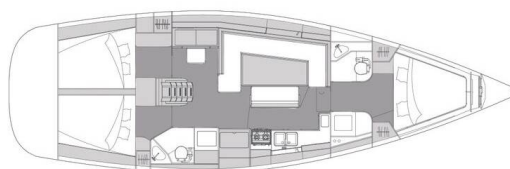

ELAN IMPRESSION 45.1

Soleos (2022)

Plachetnice Elan Impression 45.1 Soleos, rok spuštění na vodu 2022 kotví v marině Šibenik - Marina Mandalina, Šibenický region (Chorvatsko), Chorvatsko. Počet kajut: 3, může ubytovat celkem: 6 + 2 a má toalet: 2. Povlečení a kuchyňské vybavení jsou zahrnuty v ceně.

YACHT SPECIFICATIONS

Marína Šibenik - Marina Mandalina, Chorvatsko	Jachta ID 9916	Značky Elan Marine
Název jachty Soleos	Rok výroby 2022	Délka 44 ft
Kabiny 3	Lůžka 6 + 2	
WC 2	Motor 1 x 50 HP	Palivová nádrž 215 l