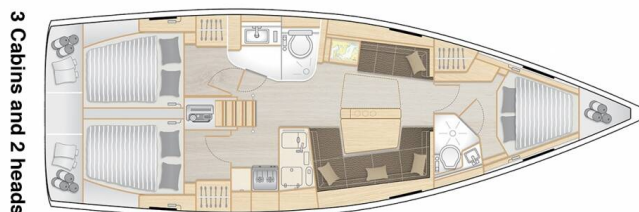

HANSE 418

Eugene (2022)

Plachetnice Hanse 418 Eugene, rok spuštění na vodu 2022

kotví v marině Lefkas, Perigiali, Jónské ostrovy (Řecko),

Řecko. Počet kajut: 3, může ubytovat celkem: 6 + 2 a má

toalet: 2. Povlečení a kuchyňské vybavení jsou zahrnuty v

ceně.

YACHT SPECIFICATIONS

Marína	Jachta ID	Značky
Lefkas, Perigiali, Řecko	9905	Hanse Yachts
Název jachty	Rok výroby	Délka
Eugene	2022	41 ft
Kabiny	Lůžka	
3	6 + 2	
WC	Motor	Palivová nádrž
2	1 x 39 HP	160 l

WEBSITE

www.plujeme.cz

E-MAIL

info@plujeme.cz

TELEFON

+420 720 755 085

MOBILE

+420 777 170 276

PLUJEME RÁDI S.R.O.

Dlouhá 730/35, 11000 Praha 1 – Staré Město, Česká republika