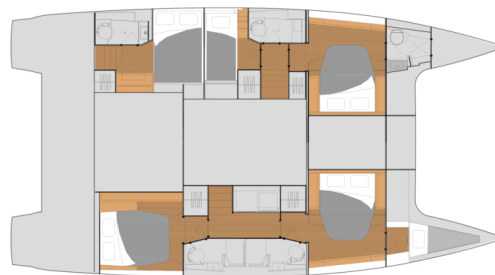

## YACHT SPECIFICATIONS

Marína	Jachta ID	Značky
<b>Skradin - ACI Marina, Chorvatsko</b>	<b>9899</b>	<b>Fountaine Pajot</b>
Název jachty	Rok výroby	Délka
<b>First Life</b>	<b>2025</b>	<b>46 ft</b>
Kabiny	Lůžka	
<b>5 + 1</b>	<b>10 + 1</b>	
WC	Motor	Palivová nádrž
<b>5 + 1</b>	<b>2 x 60 HP</b>	<b>940 l</b>