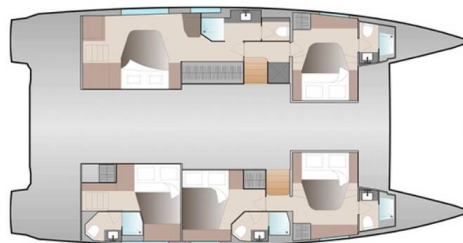

## YACHT SPECIFICATIONS

Marína	Jachta ID	Značky
<b>Lefkas, Perigiali, Řecko</b>	<b>9894</b>	<b>Fountaine Pajot</b>
Název jachty	Rok výroby	Délka
<b>My Precious "E"</b>	<b>2024</b>	<b>51 ft</b>
Kabiny	Lůžka	
<b>5 + 2</b>	<b>10 + 2</b>	
WC	Motor	Palivová nádrž
<b>5 + 1</b>	<b>2 x 60 HP</b>	<b>900 l</b>