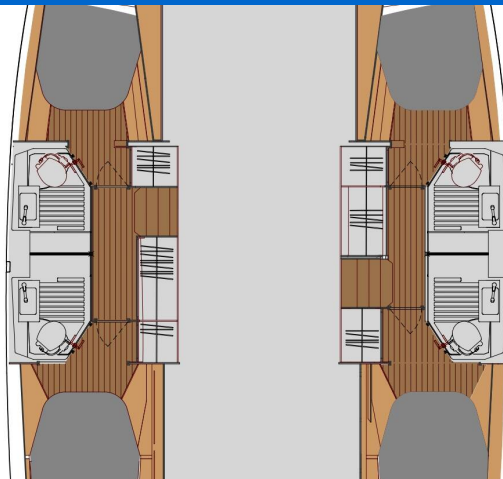

YACHT SPECIFICATIONS

Marína	Jachta ID	Značky
Marina D'Arechi, Itálie	9890	Fountaine Pajot
Název jachty	Rok výroby	Délka
Deutz	2025	41 ft
Kabiny	Lůžka	
4 + 1	8 + 2 + 1	
WC	Motor	Palivová nádrž
4	2 x 50 HP	470 l