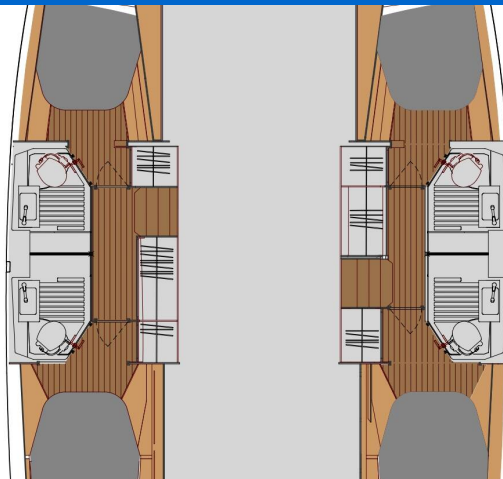

YACHT SPECIFICATIONS

Marína Marina D'Arechi, Itálie	Jachta ID 9890	Značky Fountaine Pajot
Název jachty Deutz	Rok výroby 2025	Délka 41 ft
Kabiny 4 + 1	Lůžka 8 + 2 + 1	
WC 4	Motor 2 x 50 HP	Palivová nádrž 470 l