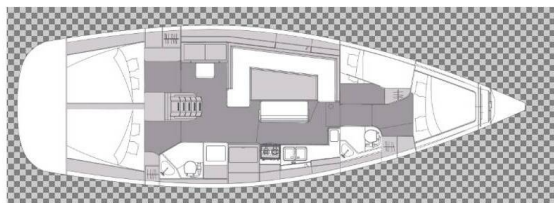

# ELAN IMPRESSION 45.1

Lena (2020)

Plachetnice Elan Impression 45.1 Lena, rok spuštění na vodu 2020 kotví v marině Pula, Marina Polesana, Istrie (Chorvatsko), Chorvatsko. Počet kajut: 4 , může ubytovat celkem: 8 + 2 a má toalet: 2 . Povlečení a kuchyňské vybavení jsou zahrnuty v ceně.