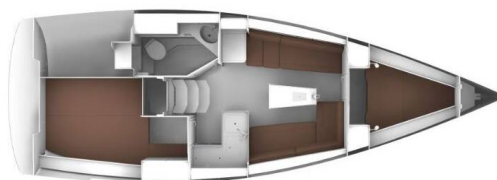

BAVARIA CRUISER 34

Saga (2018)

Plachetnice **Bavaria Cruiser 34 Saga**, rok spuštění na vodu **2018** kotví v marině **Marina Zadar (ex. Tankerkomerc), Zadarský region (Chorvatsko), Chorvatsko**. Počet kajut: **2**, může ubytovat celkem: **4 + 2** a má toalet: **1**. Povlečení a kuchyňské vybavení jsou zahrnuté v ceně.