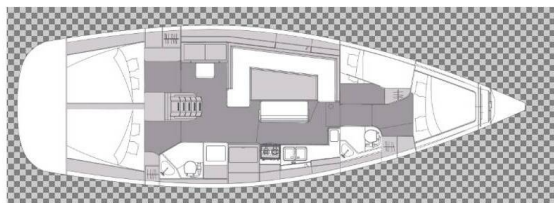

ELAN IMPRESSION 45.1

Lena (2020)

Plachetnice Elan Impression 45.1 Lena, rok spuštění na vodu 2020 kotví v marině Pula, Marina Polesana, Istrie (Chorvatsko), Chorvatsko. Počet kajut: 4 , může ubytovat celkem: 8 + 2 a má toalet: 2 . Povlečení a kuchyňské vybavení jsou zahrnuty v ceně.