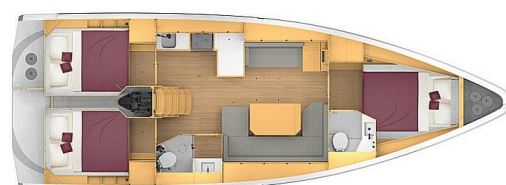

BAVARIA C42

Valesia (2021)

Plachetnice Bavaria C42 Valesia, rok spuštění na vodu 2021

kotví v marině **Athens, Alimos marina, Athens**

area/Saronic/Peloponese, Řecko. Počet kajut: **3**, může ubytovat celkem: **6 + 2** a má toalet: **2**. Povlečení a kuchyňské vybavení jsou zahrnuty v ceně.

YACHT SPECIFICATIONS

Marína	Jachta ID	Značky
Athens, Alimos marina, Řecko	9877	Bavaria
Název jachty	Rok výroby	Délka
Valesia	2021	41 ft
Kabiny	Lůžka	
3	6 + 2	
WC	Motor	Palivová nádrž
2	1 x 57 HP	210 l

WEBSITE