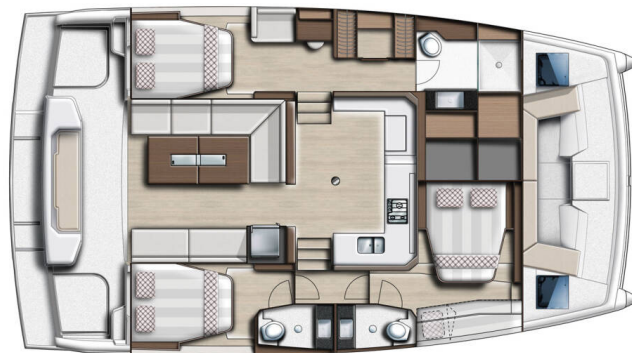

## YACHT SPECIFICATIONS

Marína	Jachta ID	Značka
<b>Sukosan, D-Marin Dalmacija Marina, Chorvatsko</b>	<b>9859</b>	<b>Catana</b>
Název jachty	Rok výroby	Délka
<b>Playtime - OW</b>	<b>2025</b>	<b>40 ft</b>
Kabiny	Lůžka	
<b>3</b>	<b>6 + 2</b>	
WC	Motor	Palivová nádrž
<b>3</b>	<b>2 x 37 HP</b>	<b>400 l</b>