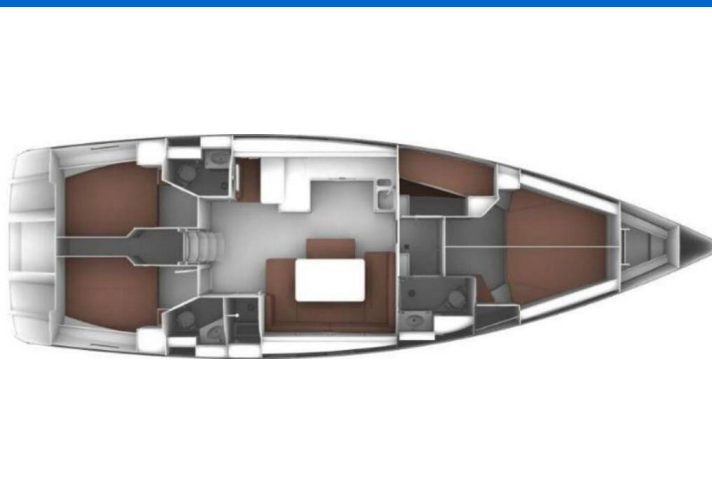

BAVARIA CRUISER 51

Donna I (2018)

Plachetnice Bavaria Cruiser 51 Donna I, rok spuštění na vodu 2018 kotví v marině **Biograd – Marina Kornati, Zadarský region (Chorvatsko), Chorvatsko**. Počet kajut: **5**, může ubytovat celkem: **10 + 1** a má toalet: **3**. Povlečení a kuchyňské vybavení jsou zahrnuty v ceně.

YACHT SPECIFICATIONS

Marina Biograd – Marina Kornati, Chorvatsko	Jachta ID 983	Značka Bavaria
Název jachty Donna I	Rok výroby 2018	Délka 51 ft
Kabiny 5	Lůžka 10 + 1	Maximální počet osob 11
WC 3	Motor 1 x 75 HP	Palivová nádrž 280 l