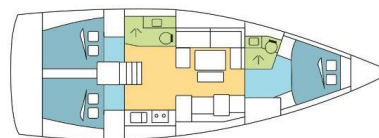

# DUFOUR 390 GL

MAYBE TOMORROW (2023)

Plachetnice Dufour 390 GL MAYBE TOMORROW, rok spuštění na vodu 2023 kotví v marině Nassau, Palm Cay Marina, New Providence, Bahamy. Počet kajut: 3, může ubytovat celkem: 6 + 2 a má toalet: 2. Povlečení a kuchyňské vybavení jsou zahrnuty v ceně.