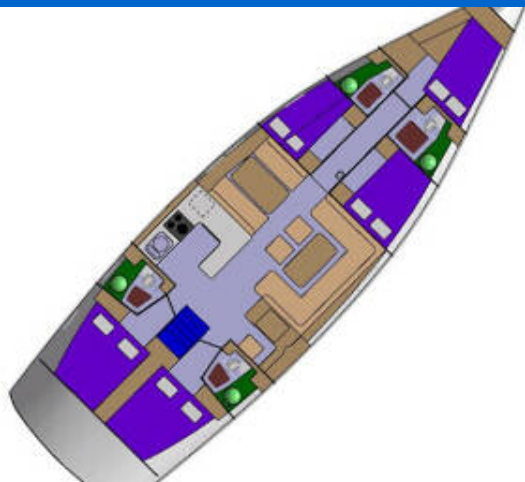

D&D KUFNER 54

Six on the Sea (2025)

Plachetnice D&D Kufner 54 Six on the Sea, rok spuštění na vodu 2025 kotví v marině Salerno, Kampánie (Itálie), Itálie.

Počet kajut: 4 + 1, může ubytovat celkem: 8 + 1 + 1 a má toalet: 4 + 1. Povlečení a kuchyňské vybavení jsou zahrnuty v ceně.

YACHT SPECIFICATIONS

Marína Salerno, Itálie	Jachta ID 9822	Značka D&D Yacht
Název jachty Six on the Sea	Rok výroby 2025	Délka 54 ft
Kabiny 4 + 1	Lůžka 8 + 1 + 1	
WC 4 + 1	Motor 1 x 0 HP	Palivová nádrž 270 l