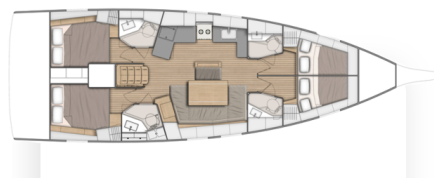

OCEANIS 46.1

Rewi (2025)

Plachetnice Oceanis 46.1 Rewi, rok spuštění na vodu 2025

kotví v marině Athens, Alimos marina, Athens

area/Saronic/Peloponese, Řecko. Počet kajut: 4, může ubytovat celkem: 8 + 2 a má toalet: 2. Povlečení a kuchyňské vybavení jsou zahrnuté v ceně.