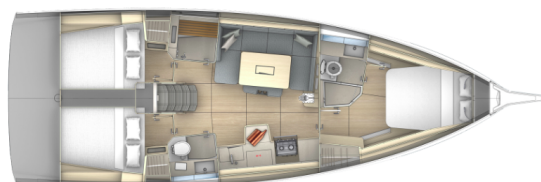

## YACHT SPECIFICATIONS

Marína <b>Marseille, Corbières Port Services, Francie</b>	Jachta ID <b>9796</b>	Značky <b>Dufour</b>
Název jachty <b>Poup</b>	Rok výroby <b>2025</b>	Délka <b>42 ft</b>
Kabiny <b>3</b>	Lůžka <b>6 + 2</b>	Maximální počet osob <b>8</b>
WC <b>2</b>	Motor <b>1 x 50 HP</b>	Palivová nádrž <b>250 l</b>