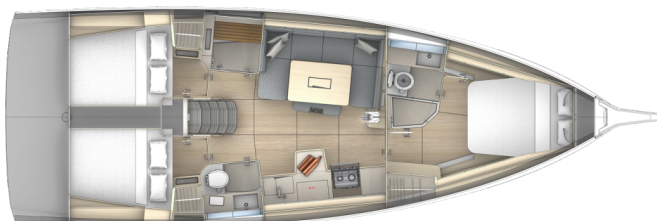

DUFOUR 41

Coco (2025)

Plachetnice Dufour 41 Coco, rok spuštění na vodu 2025 kotví v marině Cote D'Azur, Marseille Marina Vieux Port, Provence-Alpes-Côte d'Azur, Francie. Počet kajut: 3, může ubytovat celkem: 6 + 2 a má toalet: 2. Povlečení a kuchyňské vybavení jsou zahrnuty v ceně.

YACHT SPECIFICATIONS

Marína

Cote D'Azur, Marseille Marina Vieux Port, Francie

Jachta ID

9795

Značky

Dufour

Název jachty

Coco

Rok výroby

2025

Délka

42 ft

Kabiny

3

Lůžka

6 + 2

WC

2

Motor

1 x 60 HP

Palivová nádrž

250 l

WEBSITE

www.plujeme.cz

TELEFON

+420 720 755 085

MOBILE

+420 777 170 276

E-MAIL

info@plujeme.cz

PLUJEME RÁDI S.R.O.

Dlouhá 730/35, 11000 Praha 1 - Staré Město, Česká republika