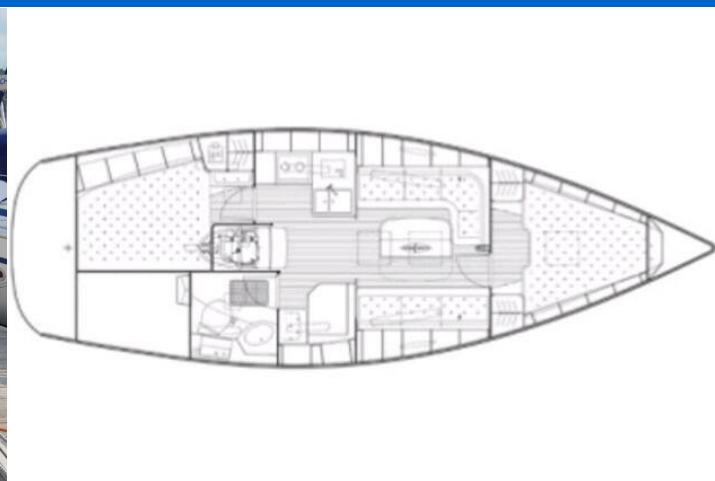

BAVARIA 34 CRUISER

Skippy (2008)

Plachetnice **Bavaria 34 Cruiser Skippy**, rok spuštění na vodu **2008** kotví v marině **Primošten - Marina Kremik, Šibenický region (Chorvatsko), Chorvatsko**. Počet kajut: **2**, může ubytovat celkem: **4 + 1** a má toalet: **1**. Povlečení a kuchyňské vybavení jsou zahrnuty v ceně.

YACHT SPECIFICATIONS

Marína Primošten - Marina Kremik, Chorvatsko	Jachta ID 9789	Značka Bavaria
Název jachty Skippy	Rok výroby 2008	Délka 35 ft
Kabiny 2	Lůžka 4 + 1	Maximální počet osob 5
WC 1	Motor 1 x 0 HP	Palivová nádrž 0 l