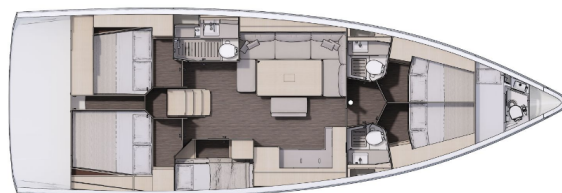

YACHT SPECIFICATIONS

Marína	Jachta ID	Značka
Sardinia, Cannigione, Itálie	9767	Dufour
Název jachty	Rok výroby	Délka
Dione	2025	49 ft
Kabiny	Lůžka	
5 + 1	10 + 1	
WC	Motor	Palivová nádrž
3 + 1	1 x 60 HP	250 l