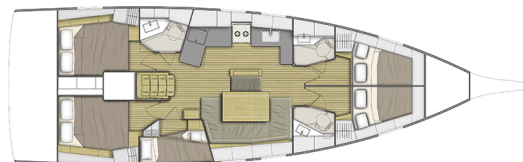

Povlečení a kuchyňské vybavení jsou zahrnuty v ceně.

YACHT SPECIFICATIONS

Marína	Jachta ID	Značka
Sardinia, Cannigione, Itálie	9766	Beneteau
Název jachty	Rok výroby	Délka
Circe	2025	48 ft
Kabiny	Lůžka	
5	10 + 2	
WC	Motor	Palivová nádrž
3	1 x 57 HP	200 l