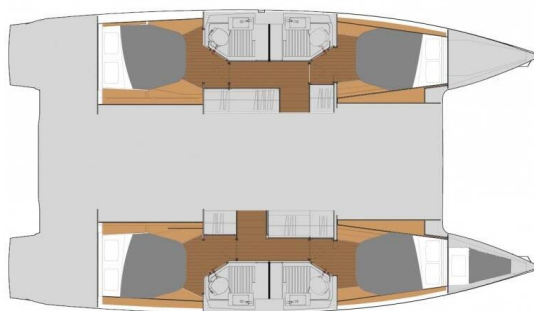

YACHT SPECIFICATIONS

Marína Trogir, Marina Trogir (ex.SCT), Chorvatsko	Jachta ID 9763	Značka Fountaine Pajot
Název jachty Elizabeth	Rok výroby 2025	Délka 41 ft
Kabiny 4 + 1	Lůžka 8 + 2 + 1	Maximální počet osob 11
WC 4	Motor 2 x 50 HP	Palivová nádrž 470 l