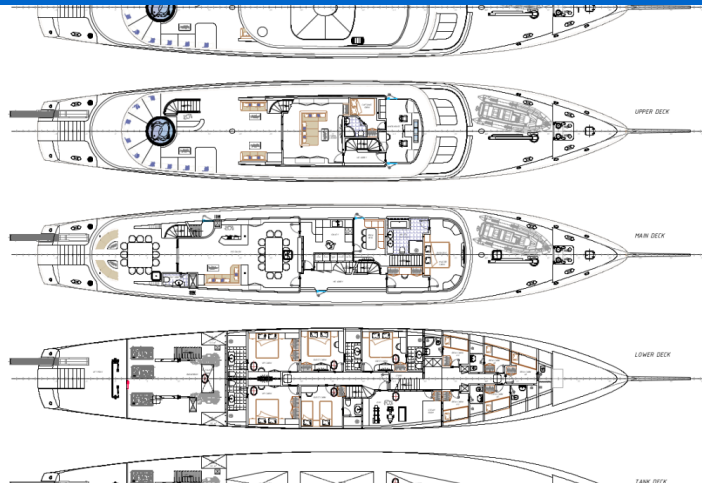

MAIA

Maia (2025)

Luxusní jachty Maia Maia, rok spuštění na vodu **2025** kotví v marině **Split Harbour, Splitský region (Chorvatsko), Chorvatsko**. Počet kajut: **6**, může ubytovat celkem: **12** a má toalet: **6**. Povlečení a kuchyňské vybavení jsou zahrnuty v ceně.

YACHT SPECIFICATIONS

Marína Split Harbour, Chorvatsko	Jachta ID 9750	Značky Custom Made
Název jachty Maia	Rok výroby 2025	Délka 174 ft
Kabiny 6	Lůžka 12	
WC 6	Motor 2 x 599 HP	Palivová nádrž 01

WEBSITE
www.plujeme.cz