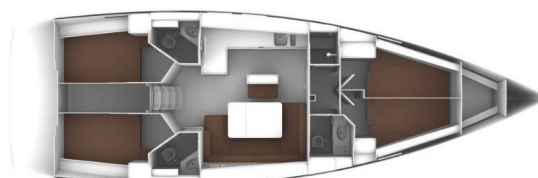

BAVARIA CRUISER 46

MH 84 (2018)

Plachetnice Bavaria Cruiser 46 MH 84, rok spuštění na vodu 2018 kotví v marině Murter - Marina Hramina, Šibenický region (Chorvatsko), Chorvatsko. Počet kajut: 4 , může ubytovat celkem: 8 + 1 a má toalet: 3 . Povlečení a kuchyňské vybavení jsou zahrnuty v ceně.