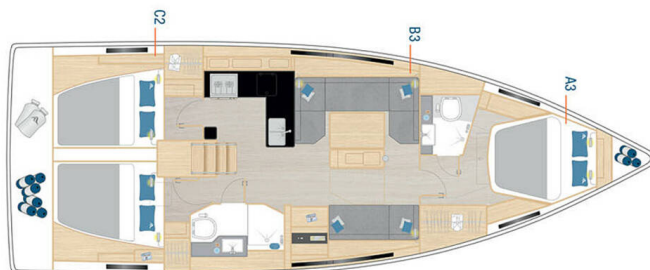

YACHT SPECIFICATIONS

Marína	Jachta ID	Značky
Biograd – Marina Kornati, Chorvatsko	9737	Hanse Yachts
Název jachty	Rok výroby	Délka
Sundance	2025	41 ft
Kabiny	Lůžka	Maximální počet osob
3	6 + 2	8
WC	Motor	Palivová nádrž
2	1 x 39 HP	160 l