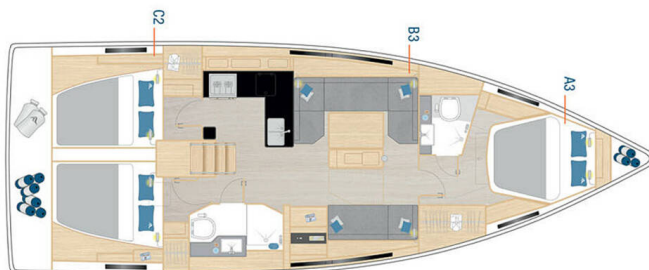

HANSE 410

Cleo (2025)

Plachetnice Hanse 410 Cleo, rok spuštění na vodu 2025 kotví v marině Sukosan, D-Marin Dalmacija Marina, Zadarský region (Chorvatsko), Chorvatsko. Počet kajut: 3, může ubytovat celkem: 6 + 2 a má toalet: 2. Povlečení a kuchyňské vybavení jsou zahrnuty v ceně.

YACHT SPECIFICATIONS

Marina Sukosan, D-Marin Dalmacija Marina, Chorvatsko	Jachta ID 9736	Značka Hanse Yachts
Název jachty Cleo	Rok výroby 2025	Délka 41 ft
Kabiny 3	Lůžka 6 + 2	Maximální počet osob 8
WC 2	Motor 1 x 39 HP	Palivová nádrž 160 l