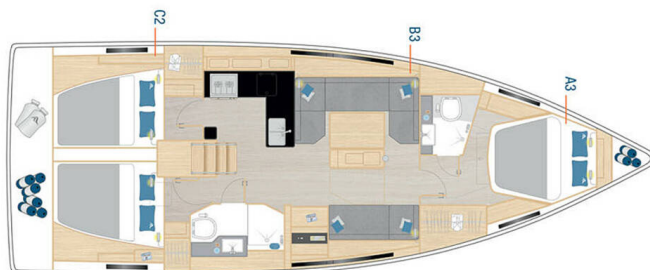

## YACHT SPECIFICATIONS

Marina <b>Sukosan, D-Marin Dalmacija Marina, Chorvatsko</b>	Jachta ID <b>9736</b>	Značka <b>Hanse Yachts</b>
Název jachty <b>Cleo</b>	Rok výroby <b>2025</b>	Délka <b>41 ft</b>
Kabiny <b>3</b>	Lůžka <b>6 + 2</b>	Maximální počet osob <b>8</b>
WC <b>2</b>	Motor <b>1 x 39 HP</b>	Palivová nádrž <b>160 l</b>