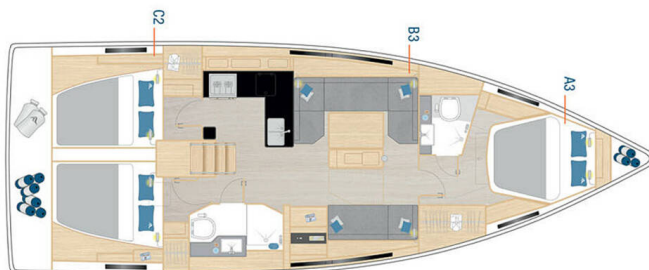

YACHT SPECIFICATIONS

Marína Dubrovnik, Komolac, ACI Marina Dubrovnik, Chorvatsko	Jachta ID 9735	Značky Hanse Yachts
Název jachty Señorita	Rok výroby 2025	Délka 41 ft
Kabiny 3	Lůžka 6 + 2	Maximální počet osob 8
WC 2	Motor 1 x 39 HP	Palivová nádrž 160 l