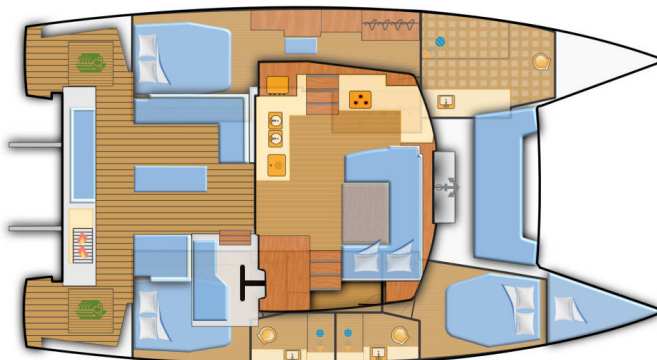

FOUNTAIN PAJOT ELBA 45

Yara (2025)

Katamarán Fountaine Pajot Elba 45 Yara, rok spuštění na vodu 2025 kotví v marině **Mallorca, Can Pastilla, Baleáry (Španělsko), Španělsko**. Počet kajut: **3 + 1**, může ubytovat celkem: **6 + 2 + 1** a má toalet: **3**. Povlečení a kuchyňské vybavení jsou zahrnuty v ceně.