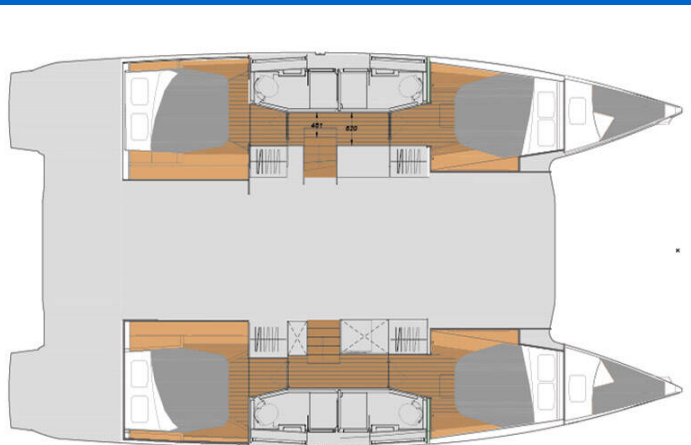

YACHT SPECIFICATIONS

| | | |
|---|---------------------------|----------------------------------|
| Marína Šibenik - Marina Mandalina, Chorvatsko | Jachta ID 9710 | Značky Fountaine Pajot |
| Název jachty Alize | Rok výroby 2025 | Délka 44 ft |
| Kabiny 4 + 2 | Lůžka 8 + 2 + 2 | |
| WC 4 | Motor 2 x 50 HP | Palivová nádrž 01 |