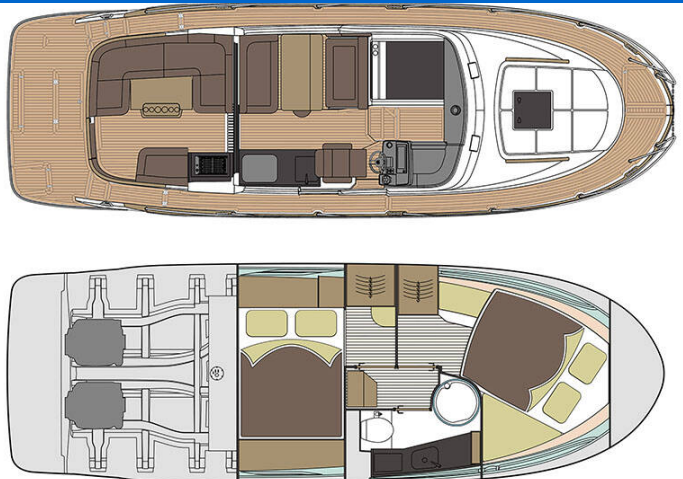

MAREX 330 SCANDINAVIA

Malinkonija (2024)

Motorová jachta Marex 330 Scandinavia Malinkonija, rok spuštění na vodu 2024 kotví v marině Šibenik - Marina Mandalina, Šibenický region (Chorvatsko), Chorvatsko. Počet kajut: 2, může ubytovat celkem: 4 + 2 a má toalet: 1. Povlečení a kuchyňské vybavení jsou zahrnuty v ceně.

YACHT SPECIFICATIONS

Marína Šibenik - Marina Mandalina, Chorvatsko	Jachta ID 9709	Značky Marex
Název jachty Malinkonija	Rok výroby 2024	Délka 34 ft
Kabiny 2	Lůžka 4 + 2	
WC 1	Motor 1 x 480 HP	Palivová nádrž 650 l