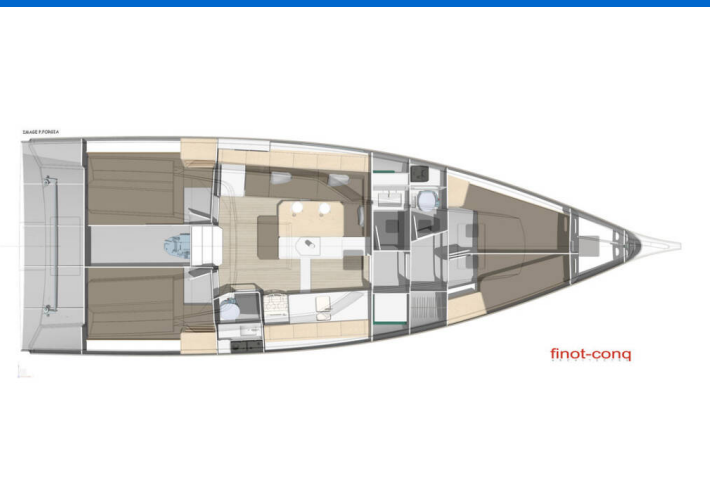

# POGO 44

Ithaka (2025)

Plachetnice Pogo 44 Ithaka, rok spuštění na vodu 2025 kotví v marině Lanzarote, Kanárske ostrovy (Španělsko), Španělsko . Počet kajut: 3 , může ubytovat celkem: 6 + 2 a má toalet: 1 . Povlečení a kuchyňské vybavení jsou zahrnuty v ceně.

## YACHT SPECIFICATIONS

Marína	Jachta ID	Značky
<b>Lanzarote, Španělsko</b>	<b>9706</b>	<b>Pogo Structures</b>
Název jachty	Rok výroby	Délka
<b>Ithaka</b>	<b>2025</b>	<b>44 ft</b>
Kabiny	Lůžka	
<b>3</b>	<b>6 + 2</b>	
WC	Motor	Palivová nádrž
<b>1</b>	<b>1 x 50 HP</b>	<b>200 l</b>