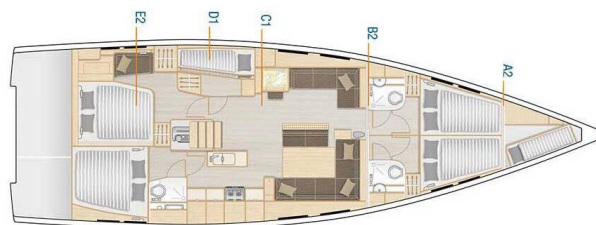

# HANSE 548

Stargazing (2020)

Plachetnice Hanse 548 Stargazing, rok spuštění na vodu 2020

kotví v marině **Sukosan, D-Marin Dalmacija Marina, Zadarský region (Chorvatsko), Chorvatsko**. Počet kajut: **5 + 1**, může ubytovat celkem: **10 + 2 + 1** a má toalet: **3**. Povlečení a kuchyňské vybavení jsou zahrnuty v ceně.