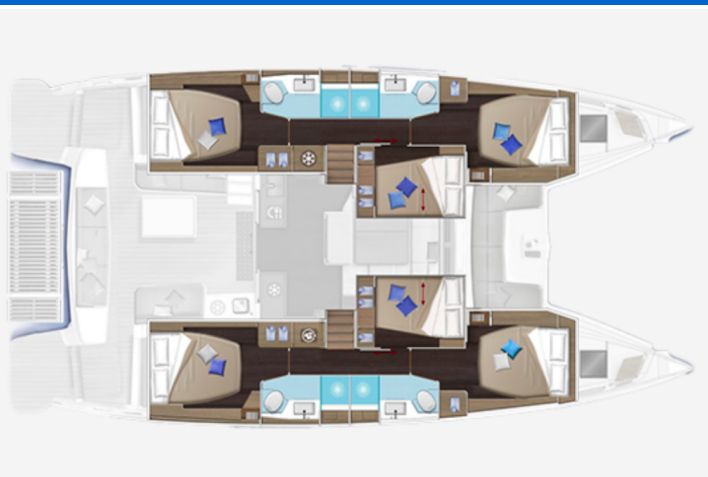

# LAGOON 51

Effie Star (2024)

Katamarán Lagoon 51 Effie Star, rok spuštění na vodu 2024

kotví v marině Athens, Alimos marina, Athens

area/Saronic/Peloponese, Řecko. Počet kajut: 5, může ubytovat celkem: 10 a má toalet: 4. Povlečení a kuchyňské vybavení jsou zahrnuty v ceně.