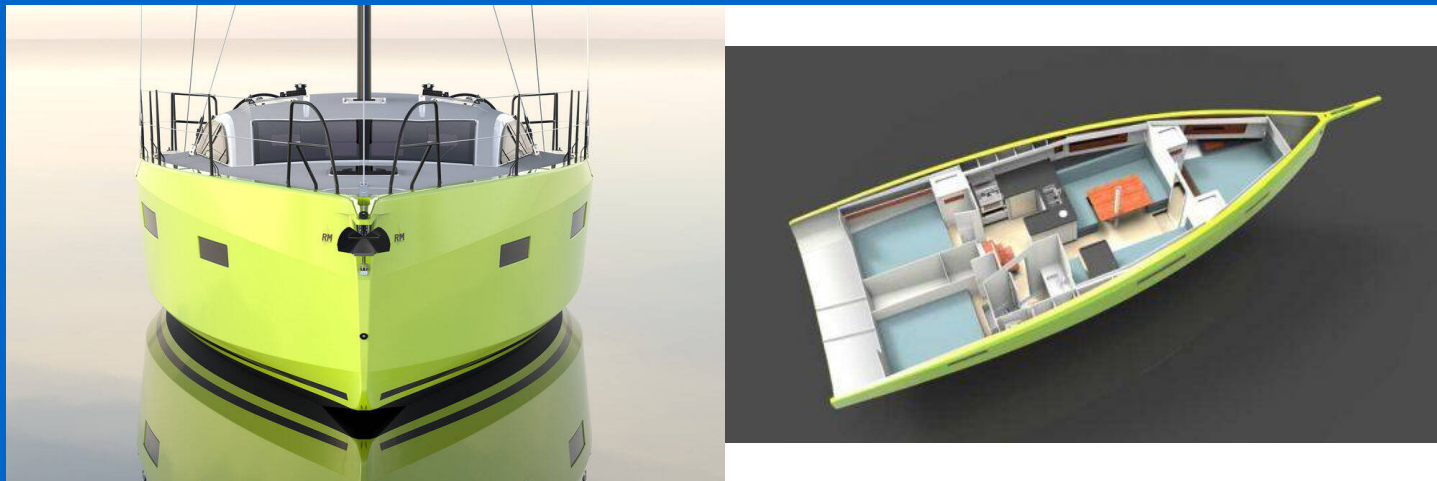

RM 1180

Heol Braz (2024)

Plachetnice RM 1180 Heol Braz, rok spuštění na vodu 2024 kotví v marině **Marseille, Corbières Port Services, Provence-Alpes-Côte d'Azur, Francie**. Počet kajut: **3**, může ubytovat celkem: **6 + 2** a má toalet: **1**. Povlečení a kuchyňské vybavení jsou zahrnuty v ceně.